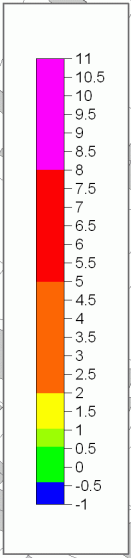

Geodätische Messdaten:
Landratsamt Breisgau-Hochschwarzwald
Fachbereich Vermessung & Geoinformation

15. Juli 2013 - 07. Okt. 2013

Baden-Württemberg
REGIERUNGSPRÄSIDIUM FREIBURG
Landesamt für Geologie, Rohstoffe und Bergbau

Stadt Staufen - TK 8112
Hebungsgeschwindigkeit [mm/Monat]

Kh, 22. Okt. 2013