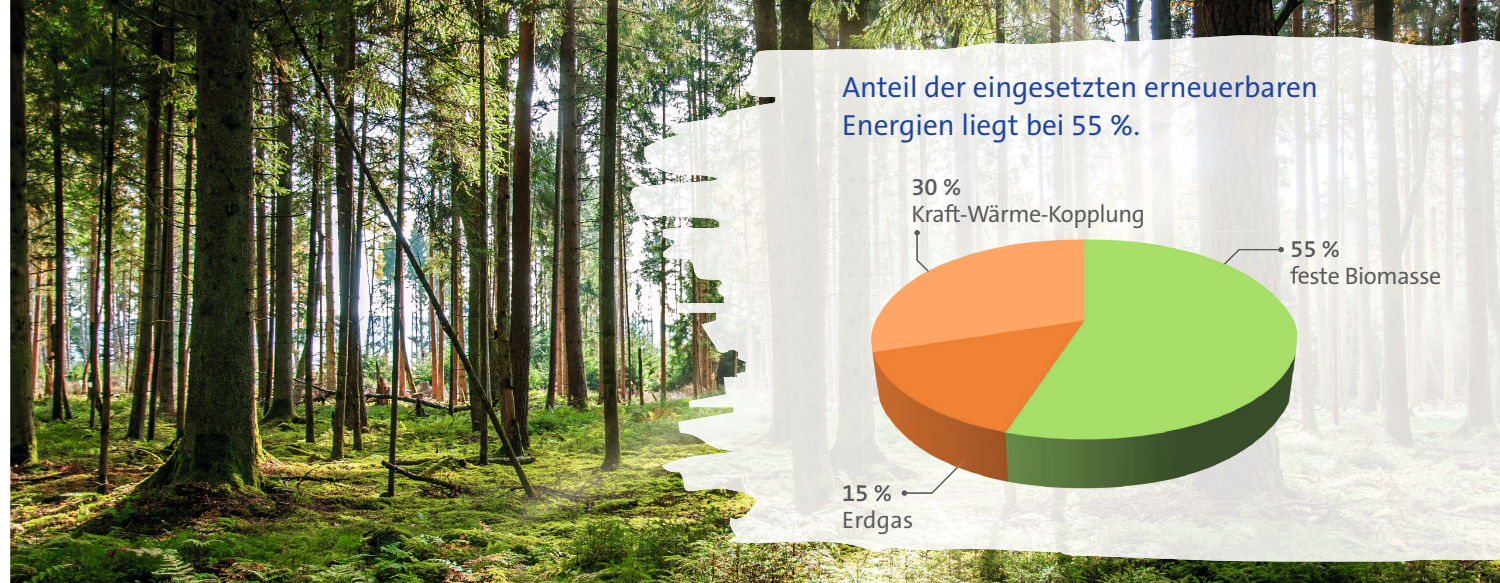

Anteil der eingesetzten erneuerbaren Energien liegt bei 55 %.