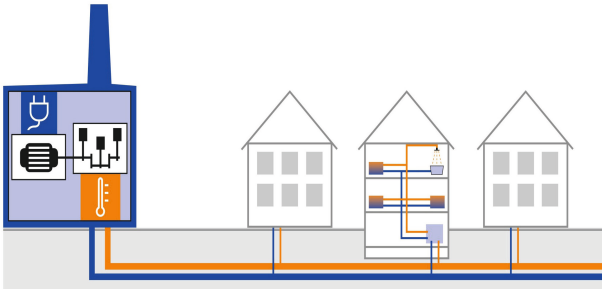

509003/2023-05

badenova WÄRMEPLUS
Intelligente Lösungen. Tag für Tag

WÄRMEVERSORGUNG
Ökologisch handeln – jetzt umsteigen!

badenova WÄRMEPLUS
Intelligente Lösungen. Tag für Tag

WÄRMEVERBUND-STAUFEN

In den letzten Jahren haben wir in Staufen weitere Erzeugungskapazitäten aufgebaut und hiermit die Möglichkeiten geschaffen, weitere Straßenzüge mit Fernwärme zu versorgen. Im Sommer 2023 beginnen die Baumaßnahmen. Neben Belchenring, Mülhauser Straße und Mattholzweg werden auch die Gebiete nördlich der Wettelbrunner Straße sowie westlich der Neumagenstraße mittel-/ langfristig zum potenziellen Fernwärmeversorgungsgebiet.

Wir machen die Energiewende für die Region.

WIE FUNKTIONIERT FERNWÄRME?

Von der Wärmeleitung in Ihrer Nähe verlegen wir eine Zuleitung in Ihren Keller. Mit der dort installierten Wärmeübergabestation stellen wir Ihnen eine komfortable Wärmeversorgung sicher.

Wie eine große Zentralheizung versorgen die Energiezentralen die Kunden über ein Rohrleitungsnetz in der Straße. So erreicht die Wärme direkt Ihr Haus und kann zum Heizen und zur Warmwassererwärmung genutzt werden. Das abgekühlte Wasser fließt zum Heizwerk zurück und wird wieder erwärmt.