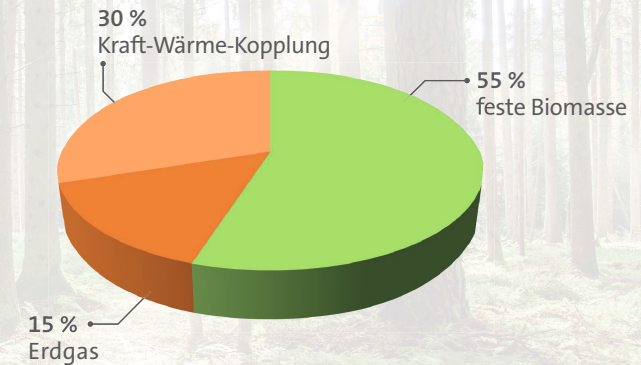

IHRE VORTEILE

Wärme ist günstig!

- ✓ KEINE Wartungskosten
- ✓ KEINE Schornsteinfegergebühren
- ✓ KEINEN Brennstoffvorrat zahlen
- ✓ KEIN Heizungskeller

Komfortable Wärme setzt sich aus dem **Jahresgrundpreis** für Investition, Betrieb und Service, dem **Messpreis** sowie dem **Arbeitspreis** zusammen. Letzterer ist verbrauchsabhängig. Ihre Verbrauchsabrechnung beinhaltet stets alle Preise.

- > **Einmaliger Anschluss ans Wärmenetz:**
  ab 20.000 Euro
- > **Jahresgrundpreis:**
  50,08 Euro / kW
- > **Arbeitspreis:**
  10,32 Cent / kWh
- > **Mess- und Abrechnungspreis:**
  154,84 Euro / Jahr

Hinweis: alle Preise sind Netto-Angaben.

SICHER UND ZUVERLÄSSIG

- > Kostenlose Beratung zur Installation Ihres Hausanschlusses.
- > Finanzielle Unterstützung durch Förderprogramme für Fernwärme. Wir helfen Ihnen beim Umstieg.
- > Wir garantieren Wärmeversorgung auch in den längsten und kältesten Wintern.
- > Tag für Tag und rund um die Uhr – wir kümmern uns zuverlässig um den Betrieb des Heizkraftwerks.
- > Geringe Abhängigkeit von spezifischen Energieträgern wie Heizöl oder Erdgas.

Jetzt alle Vorteile sichern.
> waerme@badenova.de

Nutzen Sie unseren kostenlosen Fernwärmehausanschlusscheck auf unserer Homepage und lassen Sie sich ein unverbindliches Angebot zukommen.